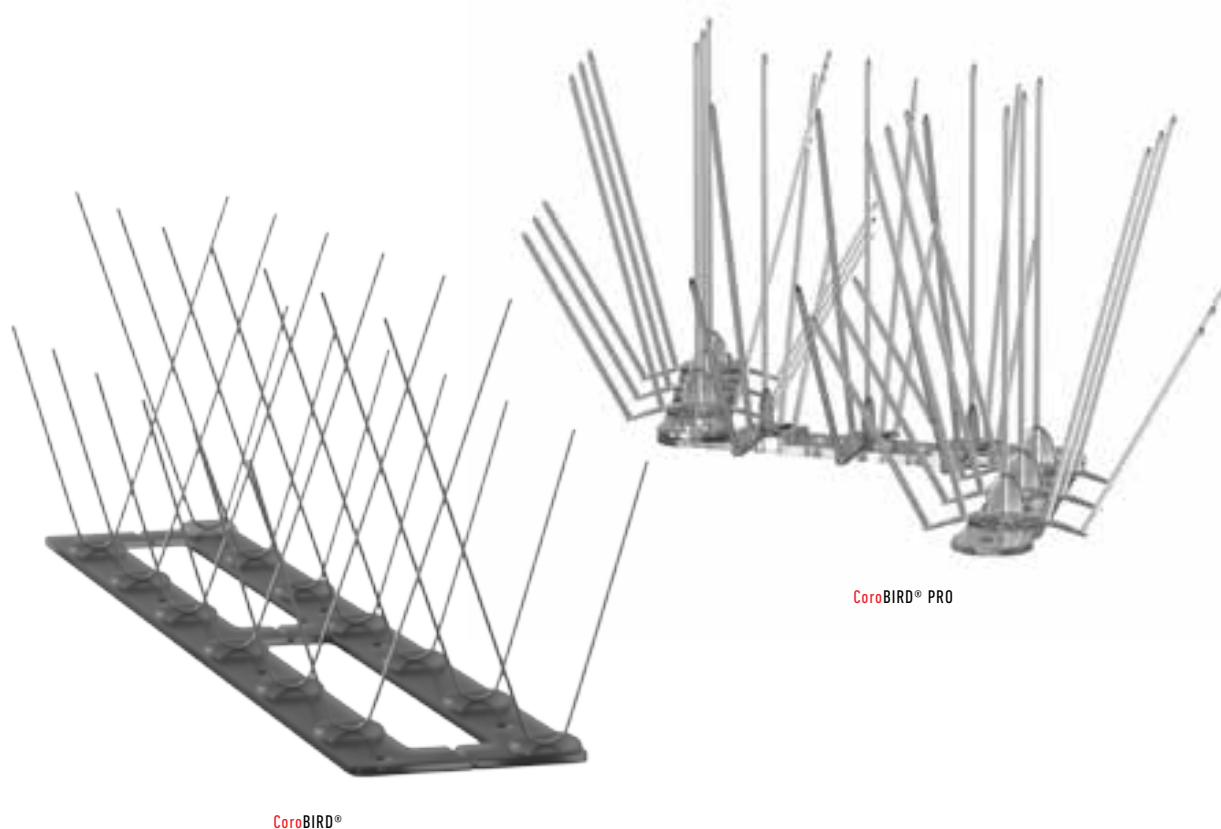

# CoroBIRD®

Moduł ochronny, tworzący barierę zapobiegającą zasiadaniu ptactwa i ich gniazdowaniu. Produkt występuje w dwóch wariantach. Wariant standardowy to kolce ze stali nierdzewnej, mocowane na listwie poliwęglanowej. Wariant Pro to kolce wykonane z poliwęglanu, które tworzą ruchomy moduł, który dostosowuje się do dowolnego kształtu podłoża. Moduły można łączyć w dowolnej długości ciągi zabezpieczające

## Zastosowanie:

- ochrona przed obecnością ptaków na dachach, parapetach i balkonach

## Zalety:

- zabezpiecza wybrane powierzchnie
- eliminuje pojawianie się zanieczyszczeń gzymsów, elewacji i parapetów

Nazwa	Wymiary	Opakowanie
CoroBIRD®	120mm x 330mm x 110mm	100 sztuk
CoroBIRD® PRO	120mm x 330mm x 130mm	100 sztuk